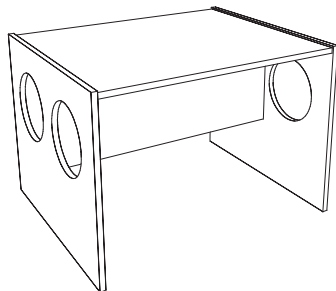

Tisch und Stühle

Freispiel Kindermöbel

Jele, Bent, Edda, Onno

sind aus 15 mm kompaktem finnischen Birkenholz hergestellt.
Es gibt sie in den Freispielfarben: kirsch, karamel und schoko.
Auf Wunsch sind sie auch in weiss und Birke natur, geölt erhältlich.
Die gerundeten Kanten sind mit Öl behandelt.
Die filmbeschichtete Oberfläche ist sehr pflegeleicht und gegen fast alle haushaltsüblichen Reinigungsmittel resistent.

Maße: Höhe x Breite x Tiefe

Jele: 34,0 cm x 34,0 cm x 34,0 cm
Kinderstuhl, umgedreht als Tisch verwendbar
auch als Bank erhältlich

120,00 €

Bent: 47,0 cm x 34,0 cm x 30,0 cm
Kinderstuhl, umgedreht als Tisch verwendbar

140,00 €

Edda:
Kindertisch, umgedreht als Bank verwendbar
groß 52,0 cm x 75,0 cm x 62,0 cm
klein 52,0 cm x 62,0 cm x 62,0 cm

250,00 €

Onno: 42,0 cm x 39,0 cm x 39,0 cm
Aufbewahrungskiste, Tisch oder Nachttisch
auch auf Rollrn oder Gleitern